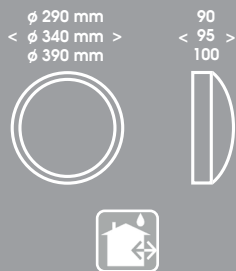

ANETA NEW

LED Long life
Low Energy

Kód	Vybavení	Napětí	Příkon	Barva	Světelný tok	Stupeň ochrany	Materiál	Balení
LED-CL7-12W	x	230 V - 50 Hz	12 W	Bílá	1320 lm	IP 44	plast, kov	10 ks
LED-CL7-18W	x	230 V - 50 Hz	18 W	Bílá	1980 lm	IP 44	plast, kov	10 ks
LED-CL7-24W	x	230 V - 50 Hz	22 W	Bílá	2640 lm	IP 44	plast, kov	5 ks