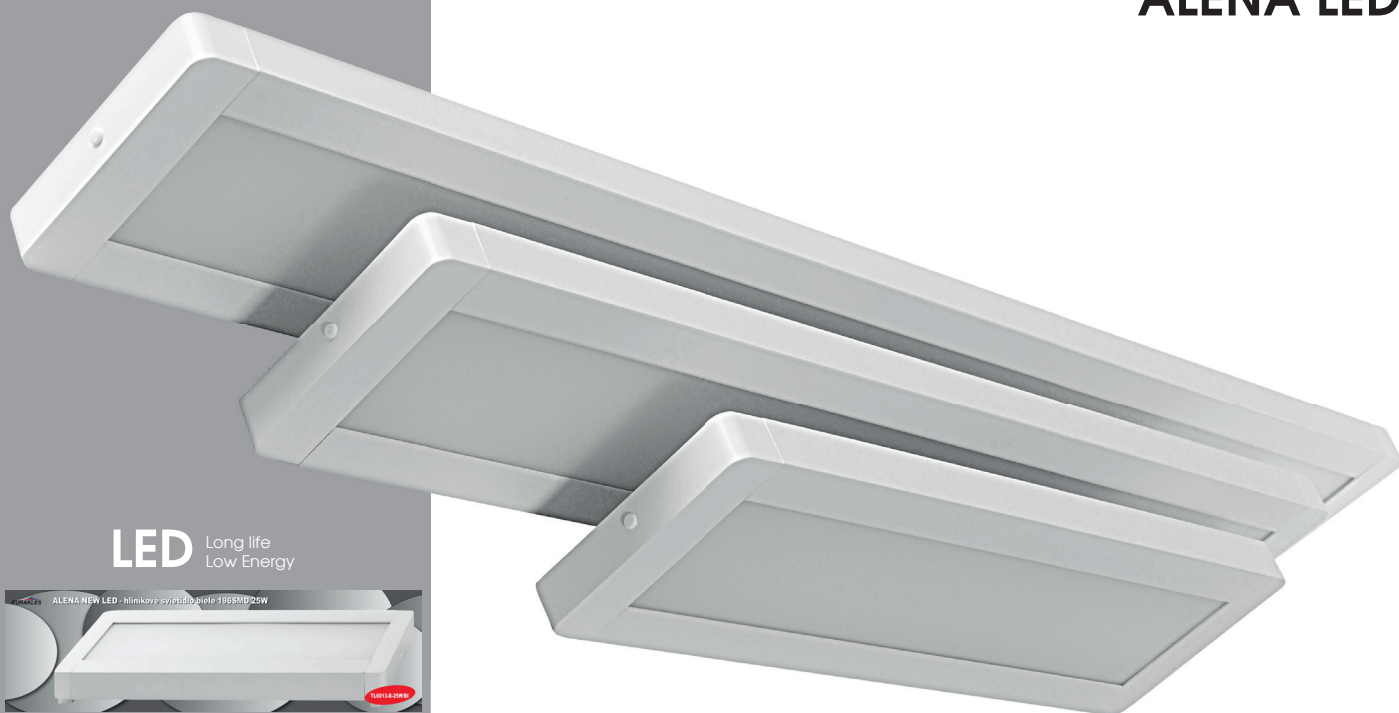

# ALENA LED

**LED** Long life  
Low Energy

3000 K    4000 K    6500 K

+ MEMORY FUNCTION

547 mm  
< 847 mm >  
1147 mm

< 31 >

< 161 >

Kód	SMD	Napětí	Příkon	Barva	Světelný tok	Stupeň ochrany	Materiál	Balení
TL6013-B-25W/BI	196 SMD	230 V- 50 HZ	25 W	Bílá	2100 lm	IP 20	hliník, plast	6 ks
TL6013-B-35W/BI	336 SMD	230 V- 50 HZ	35 W	Bílá	3000 lm	IP 20	hliník, plast	6 ks
TL6013-B-48W/BI	420 SMD	230 V- 50 HZ	48 W	Bílá	4100 lm	IP 20	hliník, plast	6 ks
TL6013-B-48W/STR	420 SMD	230 V- 50 HZ	48 W	Sříbrná	4100 lm	IP 20	hliník, plast	6 ks